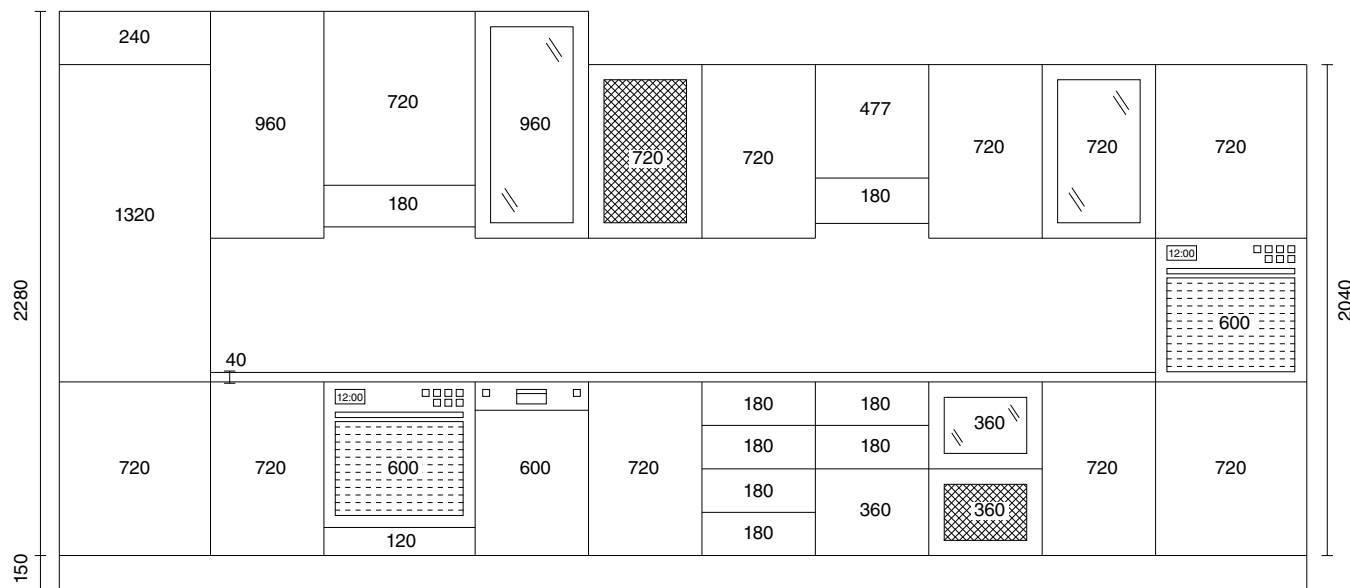

*Perugino*

Pensile angolo  
Corner unit  
Угловой элемент

**MISURE CUCINE - KITCHEN SIZES**  
**РАЗМЕРЫ КУХНИ**

**LARGHEZZA - WIDTH - ШИРИНА**

**ALTEZZA - HEIGHT - ВЫСОТА**

		147	237	297	377	397	447	597	897	1197*
ANTE - DOORS - ДВЕРКИ	1317									
	957									
	717									
	597									
	477									
VETRINE - GLASS FRAME - РАМКИ	357									
	237									
	957									
CASSETTI - DRAWER FRONTS - ЯЩИКИ КАССЕТНИЦЫ	717									
	357									
	177									
FASCE - FILLERS - ПРОФИЛИРОВАННАЯ	117									
	957									
	717									

**LARGHEZZA - WIDTH - ШИРИНА**

**ALTEZZA - HEIGHT - ВЫСОТА**

		147	247	297	377	397	447	597	897
ANTE - DOORS - ДВЕРКИ	2187								
	1797								
	1437								
	1077								
	717								
VETRINE - GLASS FRAME - РАМКИ	357								
	1437								
	1077								
CASSETTI - DRAWER FRONTS - ЯЩИКИ КАССЕТНИЦЫ	717								
	357								
	177								