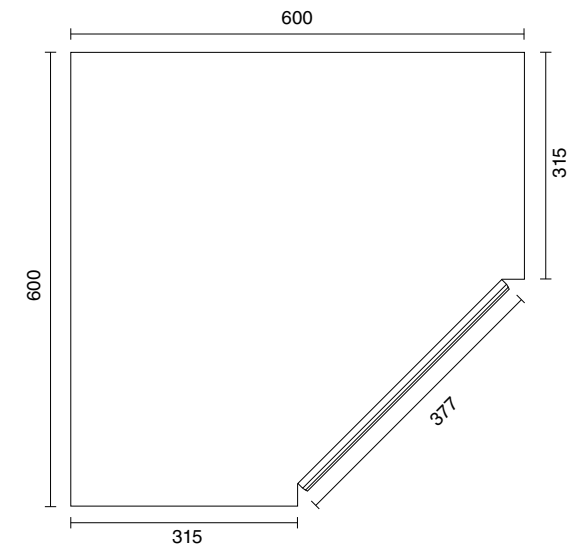

*Perugino*

Pensile angolo  
Corner unit  
Угловой элемент

**MISURE CUCINE - KITCHEN SIZES**  
**РАЗМЕРЫ КУХНИ**

**LARGHEZZA - WIDTH - ШИРИНА**

**ALTEZZA - HEIGHT - ВЫСОТА**

		147	237	297	377	397	447	597	897	1197*
ANTE - DOORS - ДВЕРКИ	1317									
	957									
	717									
	597									
	477									
VETRINE - GLASS FRAME - РАМКИ	357									
	237									
	957									
CASSETTI - DRAWER FRONTS - ЯЩИКИ КАССЕТНИЦЫ	717									
	357									
	177									
FASCE - FILLERS - ПРОФИЛИРОВАННАЯ	117									
	957									
	717									

**LARGHEZZA - WIDTH - ШИРИНА**

**ALTEZZA - HEIGHT - ВЫСОТА**

		147	247	297	377	397	447	597	897
ANTE - DOORS - ДВЕРКИ	2187								
	1797								
	1437								
	1077								
	717								
VETRINE - GLASS FRAME - РАМКИ	357								
	1437								
	1077								
CASSETTI - DRAWER FRONTS - ЯЩИКИ КАССЕТНИЦЫ	717								
	357								
	177								