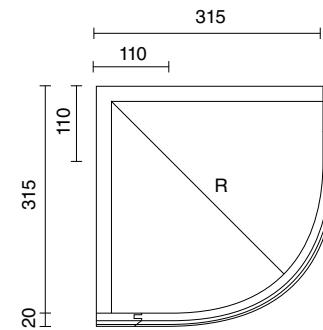

Terminale curvo
Curved end unit
Накладка закругленная

MISURE SOGGIORNI - LIVING SIZES
РАЗМЕРЫ ГОСТИНОЙ

LARGHEZZA - WIDTH - ШИРИНА

ALTEZZA - HEIGHT - ВЫСОТА

		147	247	297	377	397	447	597	897
ANTE - DOORS - ДВЕРКИ	2187								
	1797								
	1437								
	1077								
	717								
VETRINE - GLASS FRAME - РАМКИ	357								
	1437								
	1077								
CASSETTI - DRAWER FRONTS - ЯЩИКИ КАССЕТНИЦЫ	717								
	357								
	177