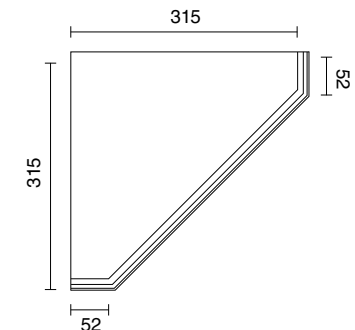

*Perugino*

Pensile angolo  
Corner unit  
Угловой элемент

**MISURE CUCINE - KITCHEN SIZES**  
**РАЗМЕРЫ КУХНИ**

**LARGHEZZA - WIDTH - ШИРИНА**

**ALTEZZA - HEIGHT - ВЫСОТА**

		147	237	297	377	397	447	597	897	1197*
ANTE - DOORS - ДВЕРКИ	1317									
	957									
	717									
	597									
	477									
VETRINE - GLASS FRAME - РАМКИ	357									
	237									
	957									
CASSETTI - DRAWER FRONTS - ЯЩИКИ КАССЕТНИЦЫ	717									
	357									
	177									
FASCE - FILLERS - ПРОФИЛИРОВАННАЯ	117									
	957									
	717									

\* misure disponibili solo su alcuni modelli - sizes available only for few models - доступные размеры только по некоторым моделям

Terminale curvo  
Curved end unit  
Накладка закругленная

**MISURE SOGGIORNI - LIVING SIZES**  
**РАЗМЕРЫ ГОСТИНОЙ**

**LARGHEZZA - WIDTH - ШИРИНА**

**ALTEZZA - HEIGHT - ВЫСОТА**

		147	247	297	377	397	447	597	897
ANTE - DOORS - ДВЕРКИ	2187								
	1797								
	1437								
	1077								
	717								
VETRINE - GLASS FRAME - РАМКИ	357								
	1437								
	1077								
CASSETTI - DRAWER FRONTS - ЯЩИКИ КАССЕТНИЦЫ	717								
	357								
	177								