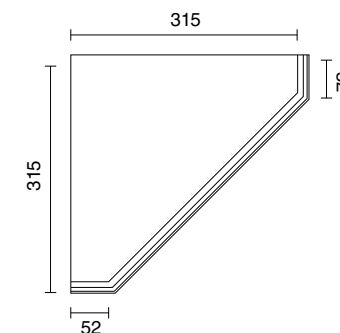

Cappa Elisabetta
Elisabetta hood
Воздухоочиститель

Michelangelo

Pensile angolo
Corner unit
Угловой элемент

**MISURE CUCINE - KITCHEN SIZES
РАЗМЕРЫ КУХНИ**

LARGHEZZA - WIDTH - ШИРИНА

ALTEZZA - HEIGHT - ВЫСОТА

		147	237	297	377	397	447	597	897	1197*
ANTE - DOORS - ДВЕРКИ	1317									
	957									
	717									
	597									
	477									
VETRINE - GLASS FRAME - РАМКИ	357									
	237									
	957									
CASSETTI - DRAWER FRONTS - ЯЩИКИ КАССЕТНИЦЫ	717									
	357									
	177									
FASCE - FILLERS - ПРОФИЛИРОВАННАЯ	117									
	957									
	717									

* misure disponibili solo su alcuni modelli - sizes available only for few models - доступные размеры только по некоторым моделям

Terminale curvo
Curved end unit
Накладка закругленная

**MISURE SOGGIORNI - LIVING SIZES
РАЗМЕРЫ ГОСТИНОЙ**

LARGHEZZA - WIDTH - ШИРИНА

ALTEZZA - HEIGHT - ВЫСОТА

		147	247	297	377	397	447	597	897
ANTE - DOORS - ДВЕРКИ	2187								
	1797								
	1437								
	1077								
	717								
VETRINE - GLASS FRAME - РАМКИ	357								
	1437								
	1077								
CASSETTI - DRAWER FRONTS - ЯЩИКИ КАССЕТНИЦЫ	717								
	357								
	177								