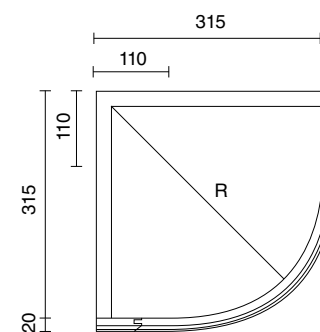

Terminale curvo
Curved end unit
Накладка закругленная

**MISURE SOGGIORNI - LIVING SIZES
РАЗМЕРЫ ГОСТИНОЙ**

LARGHEZZA - WIDTH - ШИРИНА

ALTEZZA - HEIGHT - ВЫСОТА

		147	247	297	377	397	447	597	897
ANTE - DOORS - ДВЕРКИ	2187								
	1797								
	1437								
	1077								
	717								
VETRINE - GLASS FRAME - РАМКИ	357								
	1437								
	1077								
CASSETTI - DRAWER FRONTS - ЯЩИКИ КАССЕТНИЦЫ	717								
	357								
	177