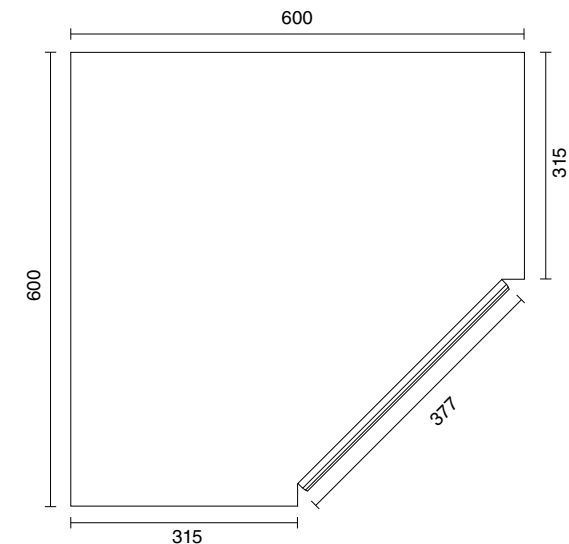

Cornice sottopensile
Pelmet
Карниз нижний

Cornice sottopensile curva
con giunzione
Curved pelmet with link
Карниз нижний закругленный с
переходником (вставкой)

Fascia portabottiglie
Wine rack
Декоративная планка -подставка для бутылок

Cappa Elisabetta
Elisabetta hood
Воздухоочиститель

Michelangelo

Pensile angolo
Corner unit
Угловой элемент

**MISURE CUCINE - KITCHEN SIZES
РАЗМЕРЫ КУХНИ**

LARGHEZZA - WIDTH - ШИРИНА

ALTEZZA - HEIGHT - ВЫСОТА

LARGHEZZA - WIDTH - ШИРИНА

ALTEZZA - HEIGHT - ВЫСОТА

		147	247	297	377	397	447	597	897
ANTE - DOORS - ДВЕРКИ	2187								
	1797								
	1437								
	1077								
	717								
VETRINE - GLASS FRAME - РАМКИ	357								
	1437								
	1077								
CASSETTI - DRAWER FRONTS - ЯЩИКИ КАССЕТНИЦЫ	717								
	357								
	177								