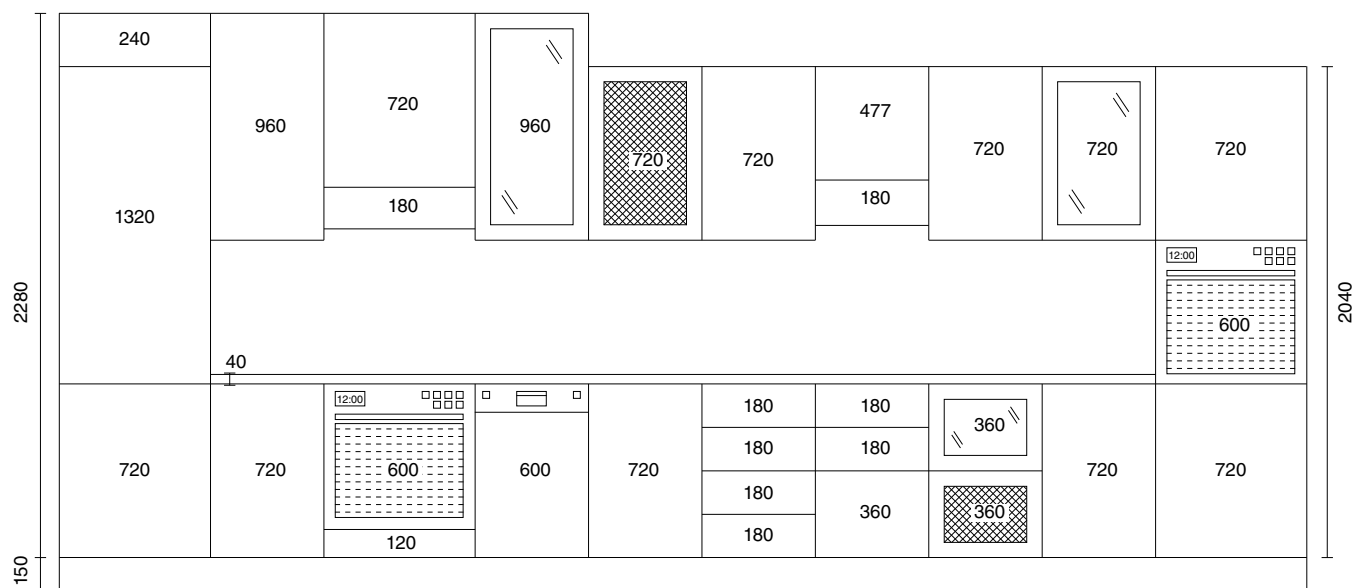

Cornice sottopensile
Pelmet
Карниз нижний

Cornice sottopensile curva
con giunzione
Curved pelmet with link
Карниз нижний закругленный с
переходником (вставкой)

Fascia portabottiglie
Wine rack
Декоративная планка -подставка для бутылок

Cappa Elisabetta
Elisabetta hood
Воздухоочиститель

Michelangelo

Pensile angolo
Corner unit
Угловой элемент

**MISURE CUCINE - KITCHEN SIZES
РАЗМЕРЫ КУХНИ**

LARGHEZZA - WIDTH - ШИРИНА

ALTEZZA - HEIGHT - ВЫСОТА

LARGHEZZA - WIDTH - ШИРИНА

ALTEZZA - HEIGHT - ВЫСОТА

		147	247	297	377	397	447	597	897
ANTE - DOORS - ДВЕРКИ	2187								
	1797								
	1437								
	1077								
	717								
VETRINE - GLASS FRAME - РАМКИ	357								
	1437								
	1077								
CASSETTI - DRAWER FRONTS - ЯЩИКИ КАССЕТНИЦЫ	717								
	357								
	177								