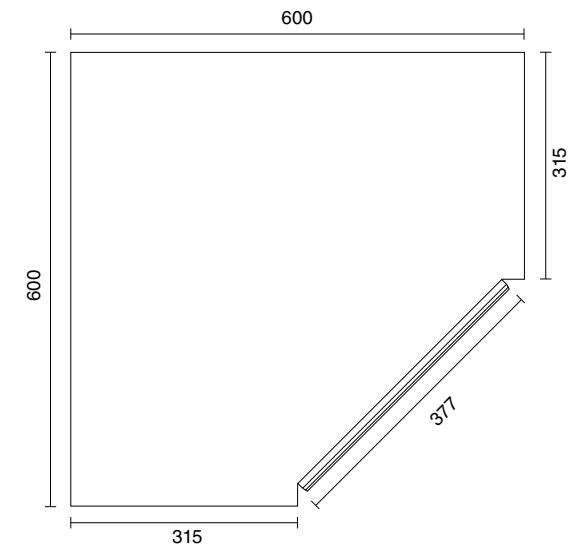

Pensile angolo
Corner unit
Угловой элемент

MISURE CUCINE - KITCHEN SIZES
РАЗМЕРЫ КУХНИ

ALTEZZA - HEIGHT - ВЫСОТА

LARGHEZZA - WIDTH - ШИРИНА

	147	237	297	377	397	447	597	897	1197*
ANTE - DOORS - ДВЕРКИ	1317								
	957								
	717								
	597								
	477								
	357								
	237								
VETRINE - GLASS FRAME - РАМКИ	957								
	717								
	357								
CASSETTI - DRAWER FRONTS - ЯЩИКИ КАССЕТНИЦЫ	177								
	117								
FASCE - FILLERS - ПРОФИЛИРОВАННАЯ	957								
	717								

* misure disponibili solo su alcuni modelli - sizes available only for few models - доступные размеры только по некоторым моделям