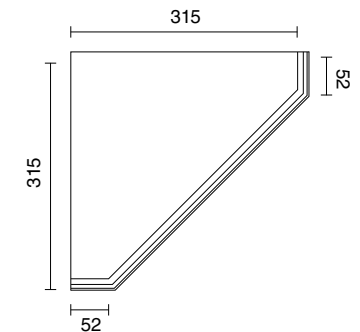

LARGHEZZA - WIDTH - ШИРИНА

	147	237	297	377	397	447	597	897	1197*
ANTE - DOORS - ДВЕРКИ	1317								
	957								
	717								
	597								
	477								
	357								
	237								
VETRINE - GLASS FRAME - РАМКИ	957								
	717								
	357								
CASSETTI - DRAWER FRONTS - ЯЩИКИ КАССЕТНИЦЫ	177								
	117								
FASCE - FILLERS - ПРОФИЛИРОВАННАЯ	957								
	717								

* misure disponibili solo su alcuni modelli - sizes available only for few models - доступные размеры только по некоторым моделям

Terminale curvo
Curved end unit
Накладка закругленная

MISURE SOGGIORNI - LIVING SIZES
РАЗМЕРЫ ГОСТИНОЙ

ALTEZZA - HEIGHT - ВЫСОТА

LARGHEZZA - WIDTH - ШИРИНА

	147	247	297	377	397	447	597	897
ANTE - DOORS - ДВЕРКИ	2187							
	1797							
	1437							
	1077							
	717							
	357							
VETRINE - GLASS FRAME - РАМКИ	1437							
	1077							
	717							
	357							
CASSETTI - DRAWER FRONTS - ЯЩИКИ КАССЕТНИЦЫ	177							