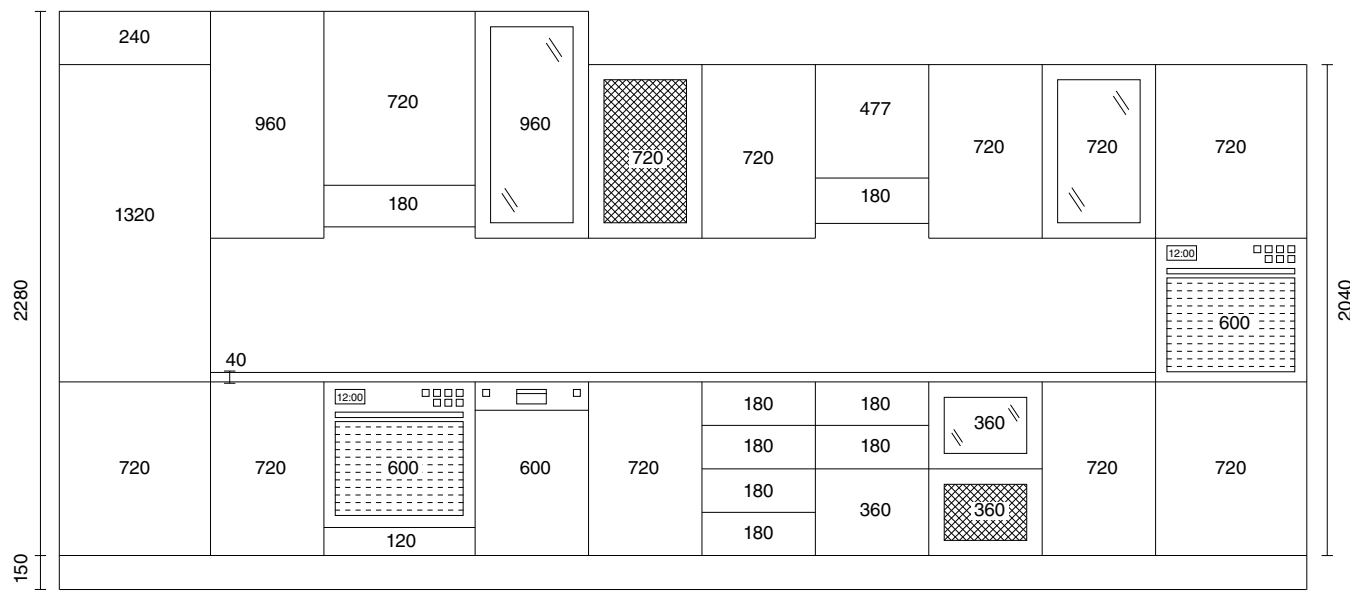

Pensile angolo
Corner unit
Угловой элемент

MISURE CUCINE - KITCHEN SIZES
РАЗМЕРЫ КУХНИ

ALTEZZA - HEIGHT - ВЫСОТА

LARGHEZZA - WIDTH - ШИРИНА

	147	237	297	377	397	447	597	897	1197*
ANTE - DOORS - ДВЕРКИ	1317								
	957								
	717								
	597								
	477								
	357								
	237								
VETRINE - GLASS FRAME - РАМКИ	957								
	717								
	357								
CASSETTI - DRAWER FRONTS - ЯЩИКИ КАССЕТНИЦЫ	177								
	117								
FASCE - FILLERS - ПРОФИЛИРОВАННАЯ	957								
	717								

* misure disponibili solo su alcuni modelli - sizes available only for few models - доступные размеры только по некоторым моделям