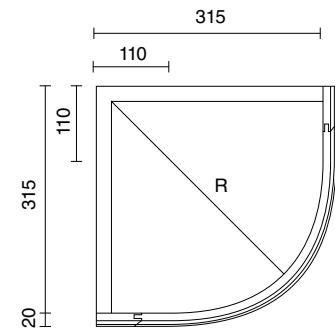

Terminale curvo
Curved end unit
Накладка закругленная

MISURE SOGGIORNI - LIVING SIZES
РАЗМЕРЫ ГОСТИНОЙ

ALTEZZA - HEIGHT - ВЫСОТА

LARGHEZZA - WIDTH - ШИРИНА

	147	247	297	377	397	447	597	897
ANTE - DOORS - ДВЕРКИ	2187							
	1797							
	1437							
	1077							
	717							
	357							
VETRINE - GLASS FRAME - РАМКИ	1437							
	1077							
	717							
	357							
CASSETTI - DRAWER FRONTS - ЯЩИКИ КАССЕТНИЦЫ	177