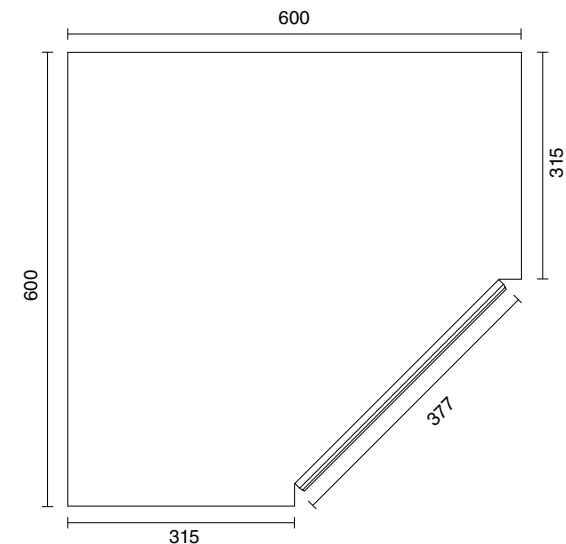

Cornice sottopensile
Pelmet
Карниз нижний

Cornice sottopensile curva
con giunzione
Curved pelmet with link
Карниз нижний закругленный с
переходником (вставкой)

Fascia portabottiglie
Wine rack
Декоративная планка -подставка для бутылок

Cappa Elisabetta
Elisabetta hood
Воздухоочиститель

art. 2010

Mantegna

Pensile angolo
Corner unit
Угловой элемент

MISURE CUCINE - KITCHEN SIZES
РАЗМЕРЫ КУХНИ

ALTEZZA - HEIGHT - ВЫСОТА

LARGHEZZA - WIDTH - ШИРИНА

ALTEZZA - HEIGHT - ВЫСОТА

LARGHEZZA - WIDTH - ШИРИНА

	147	247	297	377	397	447	597	897
ANTE - DOORS - ДВЕРКИ								
VETRINE - GLASS FRAME - РАМКИ								
CASSETTI - DRAWER FRONTS - ЯЩИКИ КАССЕТНИЦЫ								