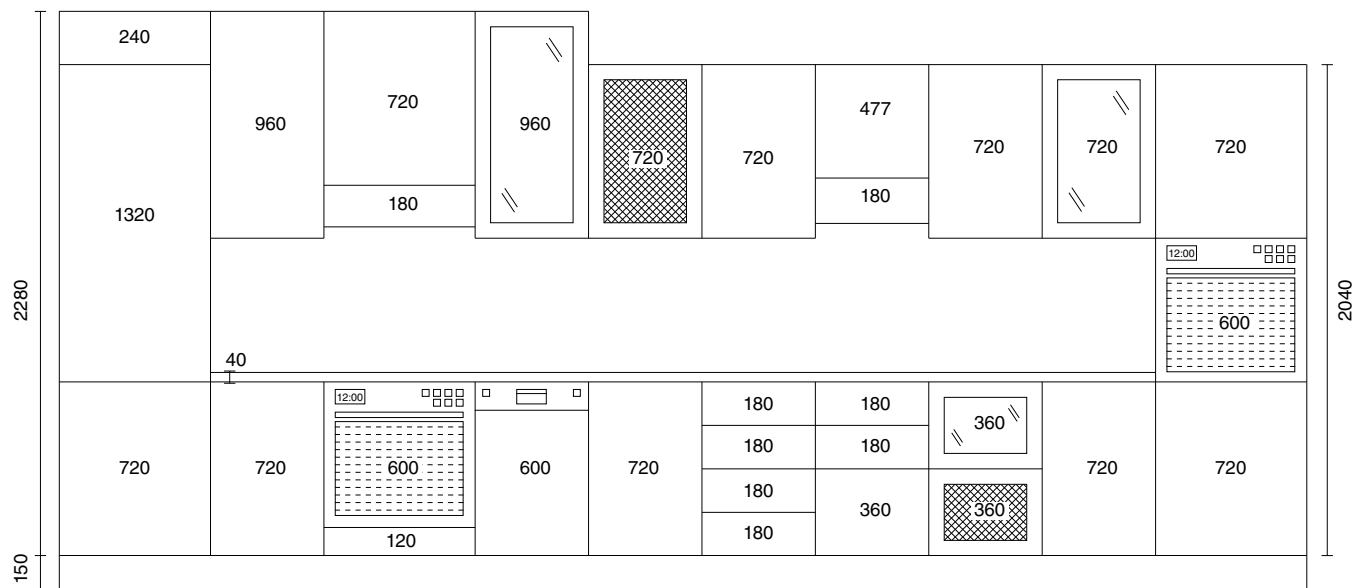

Cornice sottopensile
Pelmet
Карниз нижний

Cornice sottopensile curva
con giunzione
Curved pelmet with link
Карниз нижний закругленный с
переходником (вставкой)

Fascia portabottiglie
Wine rack
Декоративная планка -подставка для бутылок

Cappa Elisabetta
Elisabetta hood
Воздухоочиститель

art. 2010

Mantegna

Pensile angolo
Corner unit
Угловой элемент

MISURE CUCINE - KITCHEN SIZES
РАЗМЕРЫ КУХНИ

ALTEZZA - HEIGHT - ВЫСОТА

LARGHEZZA - WIDTH - ШИРИНА

ALTEZZA - HEIGHT - ВЫСОТА

LARGHEZZA - WIDTH - ШИРИНА

	147	247	297	377	397	447	597	897
ANTE - DOORS - ДВЕРКИ								
VETRINE - GLASS FRAME - РАМКИ								
CASSETTI - DRAWER FRONTS - ЯЩИКИ КАССЕТНИЦЫ								