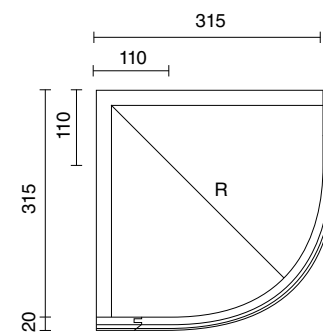

Terminale curvo
Curved end unit
Накладка закругленная

MISURE SOGGIORNI - LIVING SIZES
РАЗМЕРЫ ГОСТИНОЙ

ALTEZZA - HEIGHT - ВЫСОТА

LARGHEZZA - WIDTH - ШИРИНА

	147	247	297	377	397	447	597	897
ANTE - DOORS - ДВЕРКИ								
VETRINE - GLASS FRAME - РАМКИ								
CASSETTI - DRAWER FRONTS - ЯЩИКИ КАССЕТНИЦЫ