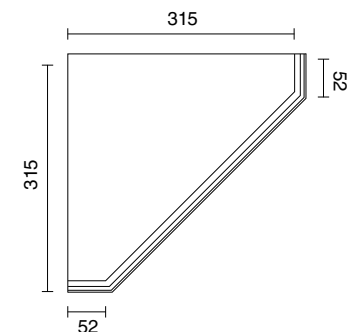

Cappa Elisabetta
Elisabetta hood
Воздухоочиститель

art. 2010

Mantegna

Pensile angolo
Corner unit
Угловой элемент

MISURE CUCINE - KITCHEN SIZES
РАЗМЕРЫ КУХНИ

ALTEZZA - HEIGHT - ВЫСОТА

LARGHEZZA - WIDTH - ШИРИНА

* misure disponibili solo su alcuni modelli - sizes available only for few models - доступные размеры только по некоторым моделям

Terminale curvo
Curved end unit
Накладка закругленная

MISURE SOGGIORNI - LIVING SIZES
РАЗМЕРЫ ГОСТИНОЙ

ALTEZZA - HEIGHT - ВЫСОТА

LARGHEZZA - WIDTH - ШИРИНА

	147	247	297	377	397	447	597	897
ANTE - DOORS - ДВЕРКИ								
VETRINE - GLASS FRAME - РАМКИ								
CASSETTI - DRAWER FRONTS - ЯЩИКИ КАССЕТНИЦЫ								