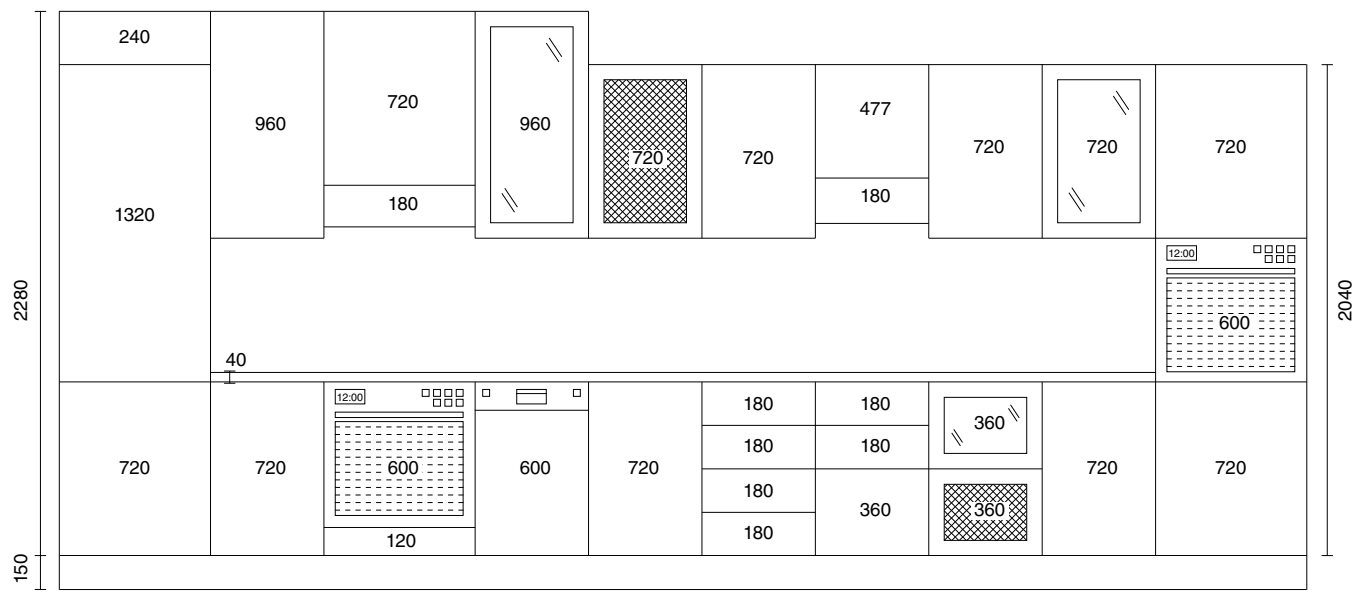

Leonardo

Pensile angolo
Corner unit
Угловой элемент

MISURE CUCINE - KITCHEN SIZES
РАЗМЕРЫ КУХНИ

LARGHEZZA - WIDTH - ШИРИНА

ALTEZZA - HEIGHT - ВЫСОТА

		147	237	297	377	397	447	597	897	1197*
ANTE - DOORS - ДВЕРКИ	1317									
	957									
	717									
	597									
	477									
VETRINE - GLASS FRAME - РАМКИ	357									
	237									
	957									
CASSETTI - DRAWER FRONTS - ЯЩИКИ КАССЕТНИЦЫ	717									
	357									
	177									
FASCE - FILLERS - ПРОФИЛИРОВАННАЯ	117									
	957									
	717									

LARGHEZZA - WIDTH - ШИРИНА

ALTEZZA - HEIGHT - ВЫСОТА

		147	247	297	377	397	447	597	897
ANTE - DOORS - ДВЕРКИ	2187								
	1797								
	1437								
	1077								
	717								
VETRINE - GLASS FRAME - РАМКИ	357								
	1437								
	1077								
CASSETTI - DRAWER FRONTS - ЯЩИКИ КАССЕТНИЦЫ	717								
	357								
	177								