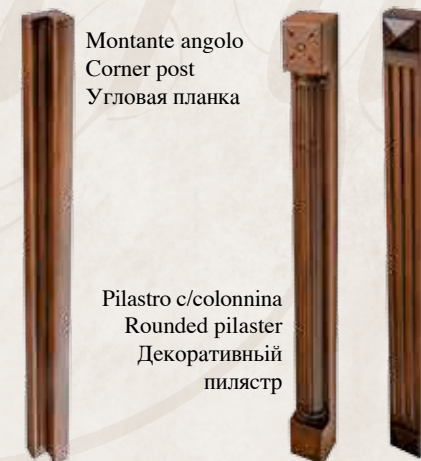

Cornice soprapensile
Cornice
Карниз верхний

Cornice soprapensile curva
con giunzione
Curved cornice with link
Карниз верхний закругленный с переходником (вставкой)

art. 2030

Anta curva - Curved door
Дверка закругленная

Ringhierina
Rail rack
Перила

Ringhierina curva
Curved rail rack
Перила закругленные

Cornice sottopensile curva
con giunzione
Curved pelmet with link
Карниз нижний закругленный с переходником (вставкой)

Montante angolo
Corner post
Угловая планка

Fascia portabottiglie
Wine rack
Декоративная планка -подставка для бутылок

Fianco con fresate
T&G end panel
Боковина фрезерованная

Pilastro c/colonnina
Rounded pilaster
Декоративный пилястр

Cassetto
Drawer front
Кассетница (фронт ящика)

Pilastro diamante
Diamond pilaster
Пилястр «алмазный»

Zoccolo dritto
Plinth
Прямой цоколь

Piede per pilastro
Pilaster leg
Ножка для пилястра

Zoccolo curvo
Curved plinth
Цоколь закругленный

Cappa Elisabetta
Elisabetta hood
Воздухоочиститель