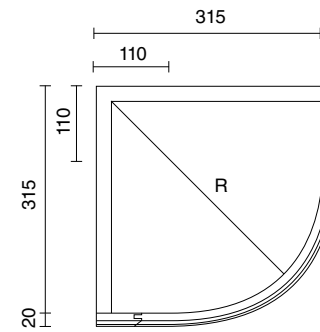

Terminale curvo
Curved end unit
Накладка закругленная

MISURE SOGGIORNI - LIVING SIZES
РАЗМЕРЫ ГОСТИНОЙ

LARGHEZZA - WIDTH - ШИРИНА

ALTEZZA - HEIGHT - ВЫСОТА

		147	247	297	377	397	447	597	897
ANTE - DOORS - ДВЕРКИ	2187								
	1797								
	1437								
	1077								
	717								
VETRINE - GLASS FRAME - РАМКИ	357								
	1437								
	1077								
CASSETTI - DRAWER FRONTS - ЯЩИКИ КАССЕТНИЦЫ	717								
	357								
	177