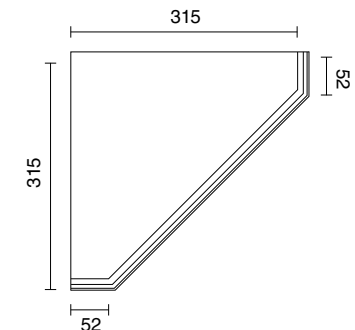

Leonardo

Pensile angolo
Corner unit
Угловой элемент

MISURE CUCINE - KITCHEN SIZES
РАЗМЕРЫ КУХНИ

LARGHEZZA - WIDTH - ШИРИНА

ALTEZZA - HEIGHT - ВЫСОТА

		147	237	297	377	397	447	597	897	1197*
ANTE - DOORS - ДВЕРКИ	1317									
	957									
	717									
	597									
	477									
VETRINE - GLASS FRAME - РАМКИ	357									
	237									
	957									
CASSETTI - DRAWER FRONTS - ЯЩИКИ КАССЕТНИЦЫ	717									
	357									
	177									
FASCE - FILLERS - ПРОФИЛИРОВАННАЯ	117									
	957									
	717									

* misure disponibili solo su alcuni modelli - sizes available only for few models - доступные размеры только по некоторым моделям

Terminale curvo
Curved end unit
Накладка закругленная

MISURE SOGGIORNI - LIVING SIZES
РАЗМЕРЫ ГОСТИНОЙ

LARGHEZZA - WIDTH - ШИРИНА

ALTEZZA - HEIGHT - ВЫСОТА

		147	247	297	377	397	447	597	897
ANTE - DOORS - ДВЕРКИ	2187								
	1797								
	1437								
	1077								
	717								
VETRINE - GLASS FRAME - РАМКИ	357								
	1437								
	1077								
CASSETTI - DRAWER FRONTS - ЯЩИКИ КАССЕТНИЦЫ	717								
	357								
	177								