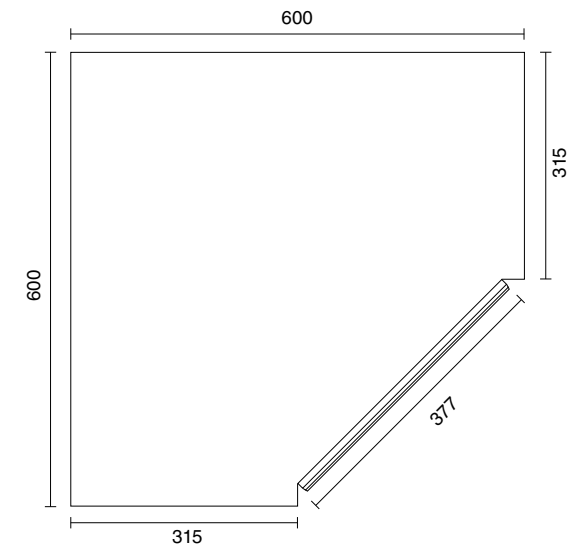

Leonardo

Pensile angolo
Corner unit
Угловой элемент

MISURE CUCINE - KITCHEN SIZES
РАЗМЕРЫ КУХНИ

LARGHEZZA - WIDTH - ШИРИНА

ALTEZZA - HEIGHT - ВЫСОТА

		147	237	297	377	397	447	597	897	1197*
ANTE - DOORS - ДВЕРКИ	1317									
	957									
	717									
	597									
	477									
VETRINE - GLASS FRAME - РАМКИ	357									
	237									
	957									
CASSETTI - DRAWER FRONTS - ЯЩИКИ КАССЕТНИЦЫ	717									
	357									
	177									
FASCE - FILLERS - ПРОФИЛИРОВАННАЯ	117									
	957									
	717									

LARGHEZZA - WIDTH - ШИРИНА

ALTEZZA - HEIGHT - ВЫСОТА

		147	247	297	377	397	447	597	897
ANTE - DOORS - ДВЕРКИ	2187								
	1797								
	1437								
	1077								
	717								
VETRINE - GLASS FRAME - РАМКИ	357								
	1437								
	1077								
CASSETTI - DRAWER FRONTS - ЯЩИКИ КАССЕТНИЦЫ	717								
	357								
	177								