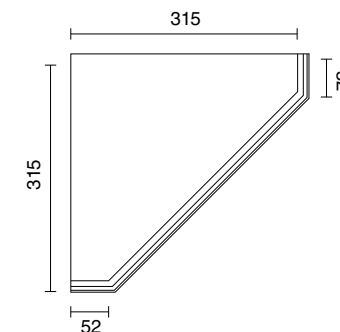

		147	237	297	377	397	447	597	897	1197*
ANTE - DOORS - ДВЕРКИ	1317									
	957									
	717									
	597									
	477									
VETRINE - GLASS FRAME - РАМКИ	357									
	237									
	957									
CASSETTI - DRAWER FRONTS - ЯЩИКИ КАССЕТНИЦЫ	717									
	357									
	177									
FASCE - FILLERS - ПРОФИЛИРОВАННАЯ	117									
	957									
	717									

\* misure disponibili solo su alcuni modelli - sizes available only for few models - доступные размеры только по некоторым моделям

Terminale curvo  
Curved end unit  
Накладка закругленная

**MISURE SOGGIORNI - LIVING SIZES  
РАЗМЕРЫ ГОСТИНОЙ**

**LARGHEZZA - WIDTH - ШИРИНА**

ALTEZZA - HEIGHT - ВЫСОТА

		147	247	297	377	397	447	597	897
ANTE - DOORS - ДВЕРКИ	2187								
	1797								
	1437								
	1077								
	717								
VETRINE - GLASS FRAME - РАМКИ	357								
	1437								
	1077								
CASSETTI - DRAWER FRONTS - ЯЩИКИ КАССЕТНИЦЫ	717								
	357								
	177								