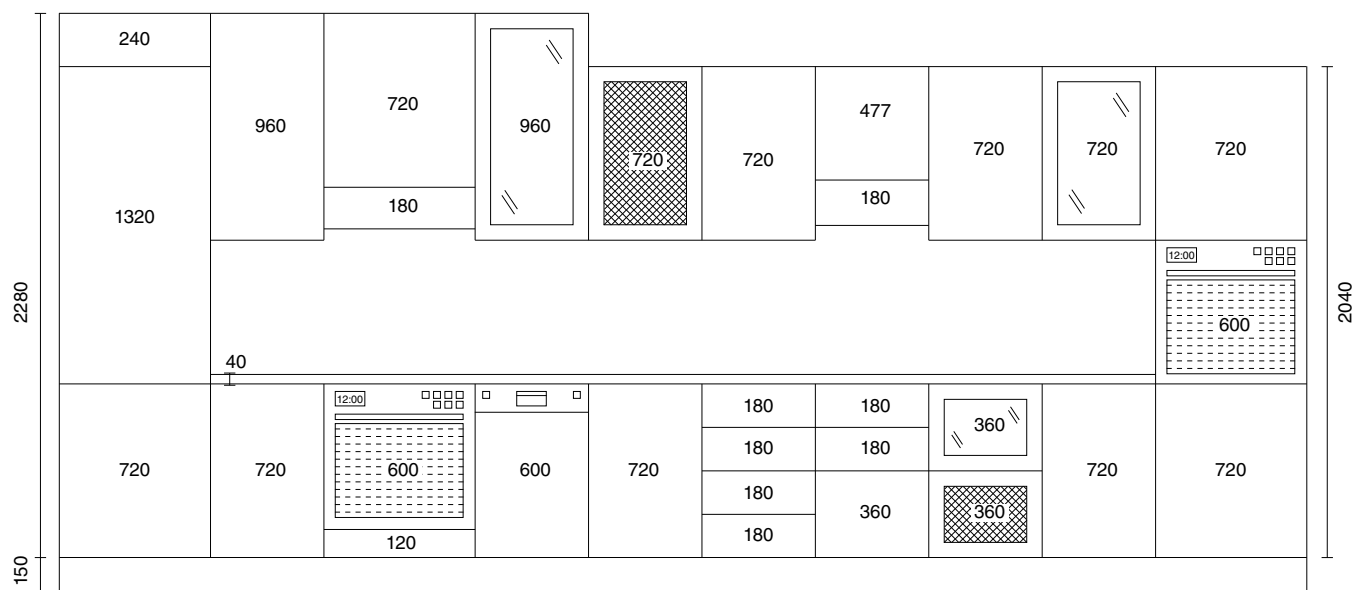

Cappa Loira  
Loira hood  
Воздухоочиститель

*Donatello*

Pensile angolo  
Corner unit  
Угловой элемент

**MISURE CUCINE - KITCHEN SIZES  
РАЗМЕРЫ КУХНИ**

**LARGHEZZA - WIDTH - ШИРИНА**

ALTEZZA - HEIGHT - ВЫСОТА

**LARGHEZZA - WIDTH - ШИРИНА**

ALTEZZA - HEIGHT - ВЫСОТА

		147	247	297	377	397	447	597	897
ANTE - DOORS - ДВЕРКИ	2187								
	1797								
	1437								
	1077								
	717								
VETRINE - GLASS FRAME - РАМКИ	357								
	1437								
	1077								
CASSETTI - DRAWER FRONTS - ЯЩИКИ КАССЕТНИЦЫ	717								
	357								
	177								