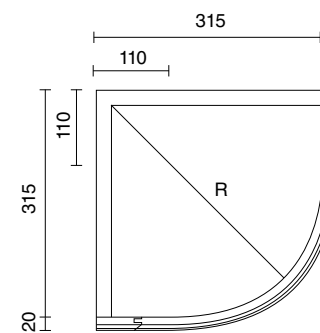

Terminale curvo
Curved end unit
Накладка закругленная

**MISURE SOGGIORNI - LIVING SIZES
РАЗМЕРЫ ГОСТИНОЙ**

LARGHEZZA - WIDTH - ШИРИНА

ALTEZZA - HEIGHT - ВЫСОТА

		147	247	297	377	397	447	597	897
ANTE - DOORS - ДВЕРКИ	2187								
	1797								
	1437								
	1077								
	717								
VETRINE - GLASS FRAME - РАМКИ	357								
	1437								
	1077								
CASSETTI - DRAWER FRONTS - ЯЩИКИ КАССЕТНИЦЫ	717								
	357								
	177