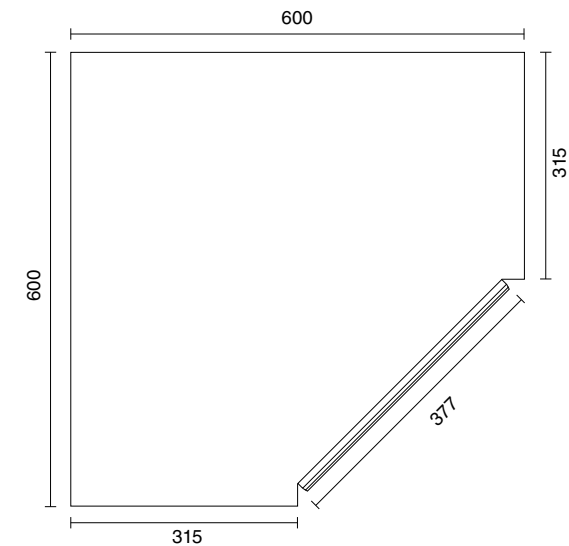

Pensile angolo
Corner unit
Угловой элемент

**MISURE CUCINE - KITCHEN SIZES
РАЗМЕРЫ КУХНИ**

LARGHEZZA - WIDTH - ШИРИНА

ALTEZZA - HEIGHT - ВЫСОТА

		147	237	297	377	397	447	597	897	1197*
ANTE - DOORS - ДВЕРКИ	1317									
	957									
	717									
	597									
	477									
VETRINE - GLASS FRAME - РАМКИ	357									
	237									
	957									
CASSETTI - DRAWER FRONTS - ЯЩИКИ КАССЕТНИЦЫ	717									
	357									
	177									
FASCE - FILLERS - ПРОФИЛИРОВАННАЯ	117									
	957									
	717									

* misure disponibili solo su alcuni modelli - sizes available only for few models - доступные размеры только по некоторым моделям