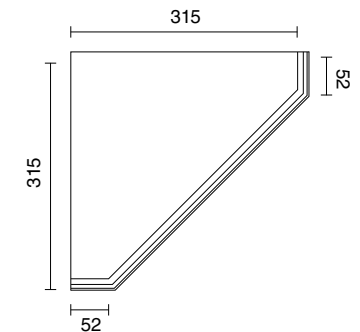

Cappa Steel
Steel hood
Воздухоочиститель

SINTESI

Pensile angolo
Corner unit
Угловой элемент

**MISURE CUCINE - KITCHEN SIZES
РАЗМЕРЫ КУХНИ**

LARGHEZZA - WIDTH - ШИРИНА

ALTEZZA - HEIGHT - ВЫСОТА

		147	237	297	377	397	447	597	897	1197*
ANTE - DOORS - ДВЕРКИ	1317									
	957									
	717									
	597									
	477									
VETRINE - GLASS FRAME - РАМКИ	357									
	237									
	957									
CASSETTI - DRAWER FRONTS - ЯЩИКИ КАССЕТНИЦЫ	717									
	357									
	177									
FASCE - FILLERS - ПРОФИЛИРОВАННАЯ	117									
	957									
	717									

* misure disponibili solo su alcuni modelli - sizes available only for few models - доступные размеры только по некоторым моделям

Terminale curvo
Curved end unit
Накладка закругленная

**MISURE SOGGIORNI - LIVING SIZES
РАЗМЕРЫ ГОСТИНОЙ**

LARGHEZZA - WIDTH - ШИРИНА

ALTEZZA - HEIGHT - ВЫСОТА

		147	247	297	377	397	447	597	897
ANTE - DOORS - ДВЕРКИ	2187								
	1797								
	1437								
	1077								
	717								
VETRINE - GLASS FRAME - РАМКИ	357								
	1437								
	1077								
CASSETTI - DRAWER FRONTS - ЯЩИКИ КАССЕТНИЦЫ	717								
	357								
	177								