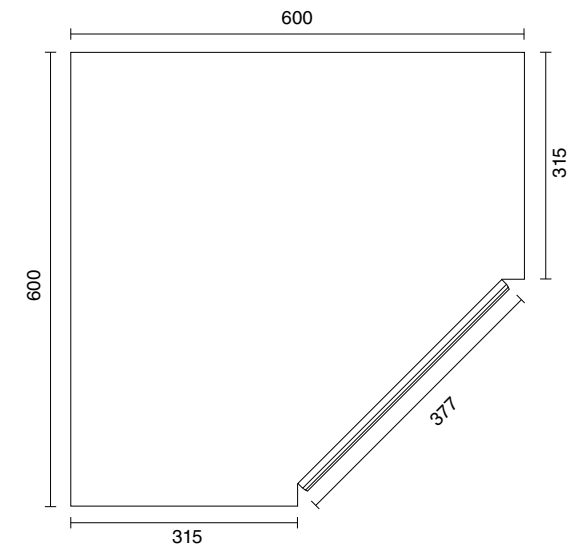

LINE
ITALIA

Anta
Door
Фасад / Дверка

Vetrina
Glass frame
Фасад с витражом

Telaio alluminio
Aluminium frame
Алюминиевая рамка

Cornice soprapensile
Cornice
Карниз верхний

Cornice sottopensile
Pelmet
Карниз нижний

art. 2043

Fianco terminale liscio
End panel
Боковина гладкая

Montante angolo
Corner post
Угловая планка

Cassetto
Drawer front
Кассетница (фронт ящика)

Zoccolo dritto
Plinth
Прямой цоколь

Cappa Quadra
Quadra hood
Воздухоочиститель

Cappa Steel
Steel hood
Воздухоочиститель

SINTESI

Pensile angolo
Corner unit
Угловой элемент

**MISURE CUCINE - KITCHEN SIZES
РАЗМЕРЫ КУХНИ**

LARGHEZZA - WIDTH - ШИРИНА

ALTEZZA - HEIGHT - ВЫСОТА

		147	237	297	377	397	447	597	897	1197*
ANTE - DOORS - ДВЕРКИ	1317									
	957									
	717									
	597									
	477									
VETRINE - GLASS FRAME - РАМКИ	357									
	237									
	957									
CASSETTI - DRAWER FRONTS - ЯЩИКИ КАССЕТНИЦЫ	717									
	357									
	177									
FASCE - FILLERS - ПРОФИЛИРОВАННАЯ	117									
	957									
	717									

LARGHEZZA - WIDTH - ШИРИНА

ALTEZZA - HEIGHT - ВЫСОТА

		147	247	297	377	397	447	597	897
ANTE - DOORS - ДВЕРКИ	2187								
	1797								
	1437								
	1077								
	717								
VETRINE - GLASS FRAME - РАМКИ	357								
	1437								
	1077								
CASSETTI - DRAWER FRONTS - ЯЩИКИ КАССЕТНИЦЫ	717								
	357								
	177								