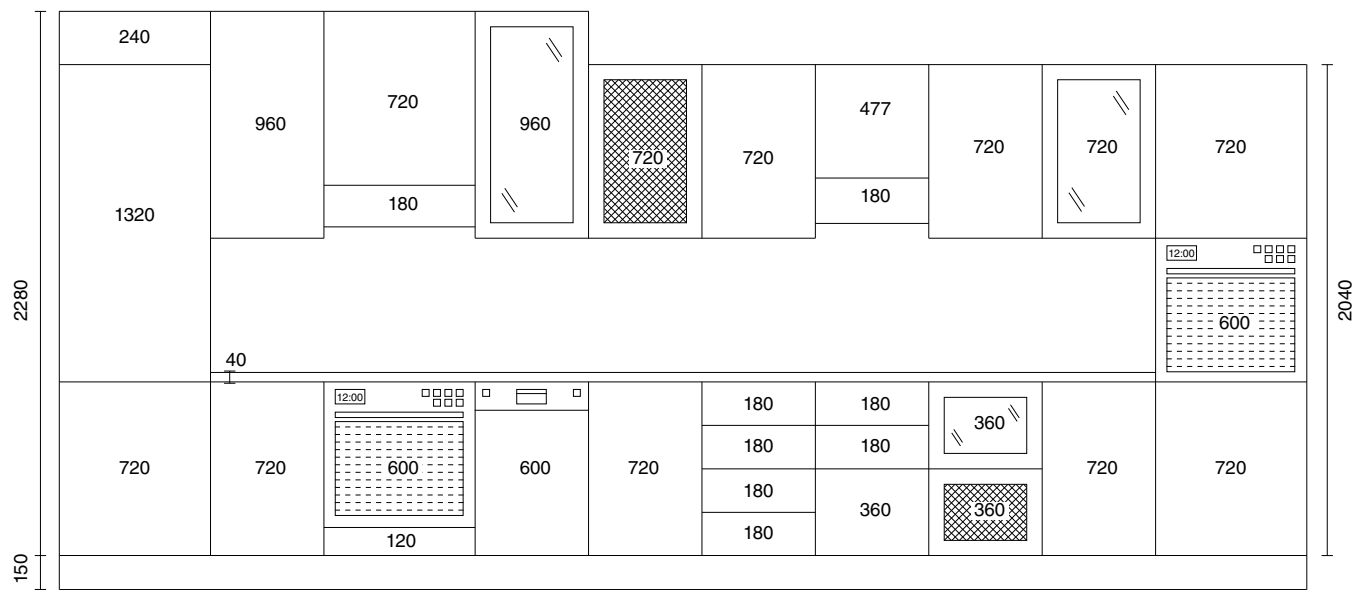

art. 2043

Fianco terminale liscio
End panel
Боковина гладкая

Montante angolo
Corner post
Угловая планка

Cassetto
Drawer front
Кассетница (фронт ящика)

Zoccolo dritto
Plinth
Прямой цоколь

Cappa Quadra
Quadra hood
Воздухоочиститель

Cappa Steel
Steel hood
Воздухоочиститель

SINTESI

Pensile angolo
Corner unit
Угловой элемент

**MISURE CUCINE - KITCHEN SIZES
РАЗМЕРЫ КУХНИ**

LARGHEZZA - WIDTH - ШИРИНА

ALTEZZA - HEIGHT - ВЫСОТА

		147	237	297	377	397	447	597	897	1197*
ANTE - DOORS - ДВЕРКИ	1317									
	957									
	717									
	597									
	477									
VETRINE - GLASS FRAME - РАМКИ	357									
	237									
	957									
CASSETTI - DRAWER FRONTS - ЯЩИКИ КАССЕТНИЦЫ	717									
	357									
	177									
FASCE - FILLERS - ПРОФИЛИРОВАННАЯ	117									
	957									
	717									

* misure disponibili solo su alcuni modelli - sizes available only for few models - доступные размеры только по некоторым моделям

Terminale curvo
Curved end unit
Накладка закругленная

**MISURE SOGGIORNI - LIVING SIZES
РАЗМЕРЫ ГОСТИНОЙ**

LARGHEZZA - WIDTH - ШИРИНА

ALTEZZA - HEIGHT - ВЫСОТА

		147	247	297	377	397	447	597	897
ANTE - DOORS - ДВЕРКИ	2187								
	1797								
	1437								
	1077								
	717								
VETRINE - GLASS FRAME - РАМКИ	357								
	1437								
	1077								
CASSETTI - DRAWER FRONTS - ЯЩИКИ КАССЕТНИЦЫ	717								
	357								
	177								