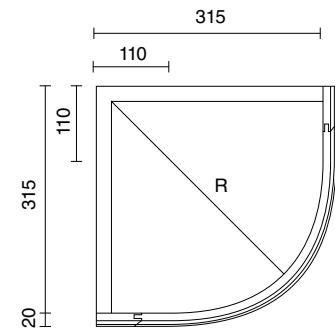

Terminale curvo
Curved end unit
Накладка закругленная

**MISURE SOGGIORNI - LIVING SIZES
РАЗМЕРЫ ГОСТИНОЙ**

LARGHEZZA - WIDTH - ШИРИНА

ALTEZZA - HEIGHT - ВЫСОТА

		147	247	297	377	397	447	597	897
ANTE - DOORS - ДВЕРКИ	2187								
	1797								
	1437								
	1077								
	717								
VETRINE - GLASS FRAME - РАМКИ	357								
	1437								
	1077								
CASSETTI - DRAWER FRONTS - ЯЩИКИ КАССЕТНИЦЫ	717								
	357								
	177