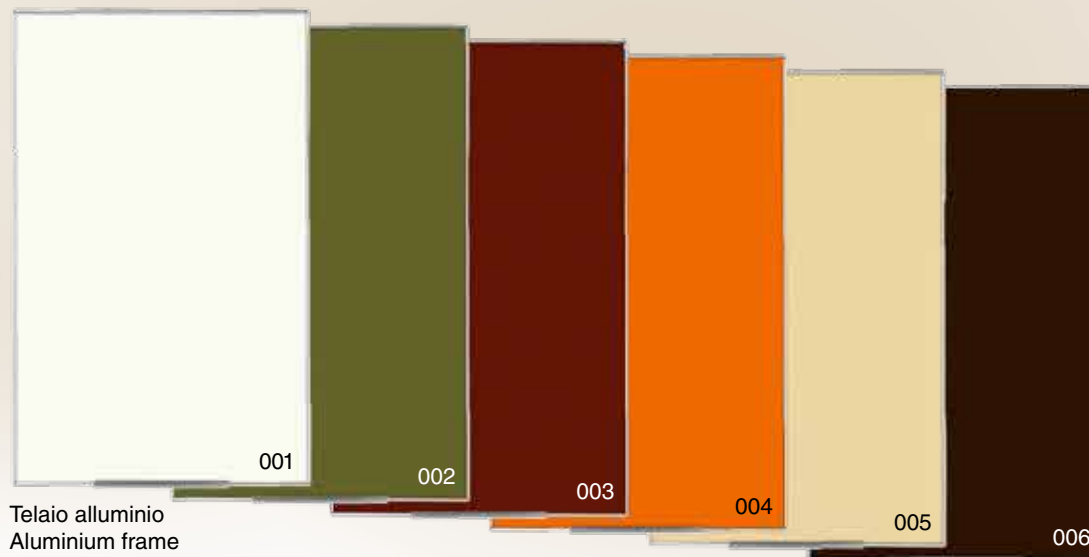

LINE
ITALIA

Anta
Door
Фасад / Дверка

Vetrina
Glass frame
Фасад с витражом

Telaio alluminio
Aluminium frame
Алюминиевая рамка

Cornice soprapensile
Cornice
Карниз верхний

Cornice sottopensile
Pelmet
Карниз нижний